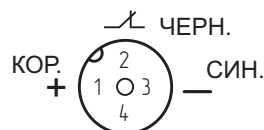

Паспорт

Соединитель к бесконтактным выключателям
CS S20-7-
CS S20-7- -C
CS S20-7- -H

Цоколевка соединителя
CS S20-7-