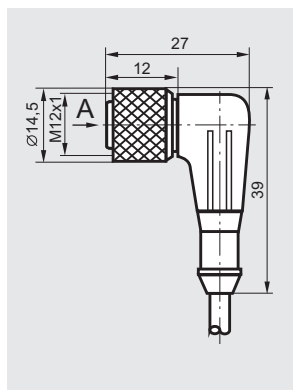

Паспорт

Соединитель к бесконтактным выключателям
 CS S20-7-
 CS S20-7- -C
 CS S20-7- -H

Цоколевка соединителя
 CS S20-7-

Размыкающий NPN

10...30 В DC

4 А

-40°C...+85°C

-50°C...+85°C

-40°C...+105°C

Есть

зеленый

желтый

3x0,34 мм²

L=

IP67

≤ 0,005 Ом